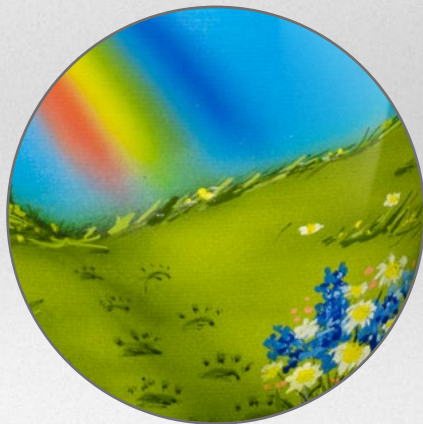

EDITION *Airbrush*

– INDIVIDUALISIERT –

508-1500-A4 [i]

Folienschrift | Alexa | schwarz
„Happy“

508-500-A10 [i]

Folienschrift | Jeremias | weiß
„Sammy“

508-500-A7 [i]

Folienschrift | Lucida | schwarz
„Mira“

508-500-A8 [i]

Folienschrift | Courgette | silber matt
„Lucky“

508-500-A17
Spuren im Sand

508-500-A7
Blumenwiese

Spuren im Sand
508-500-A17
508-1500-A17
508-2800-A17

Himmelstreppe
508-500-A9
508-1500-A9
508-2800-A9