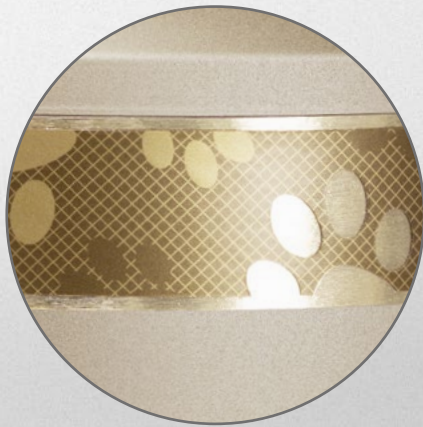

508-500-607P2
Pfotenband 2