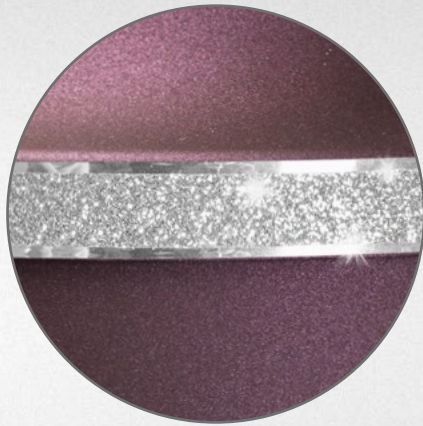

607-1500-61111 [i]
Sparkling-Schrift | silber | „Bella“

609-1500-61211 [i]
Sparkling-Schrift | gold
„Holly“ | „2008-2022“

607-500-61011 [i]
Folienschrift | Patrick
silber matt | „Nero“

608-500-60211 [i]
Sparkling-Foto 1 | gold
Sparkling-Schrift | gold | „Eddy“