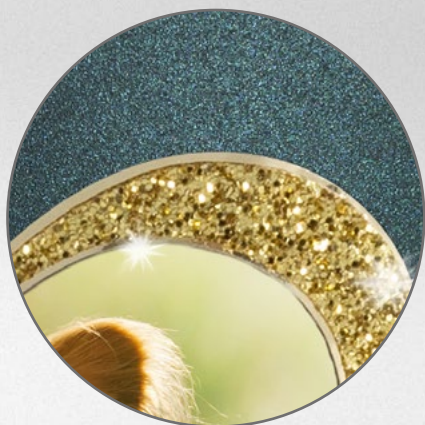

608-500-6021 [i]

Sparkling Star-Foto 2 | gold

schwarz
609-500-6101
609-1500-6101
609-2800-6101

schwarz
607-500-6101
607-1500-6101
607-2800-6101

schwarz
608-500-6101
608-1500-6101
608-2800-6101

petrol
609-500-6021
609-1500-6021
609-2800-6021

petrol
607-500-6021
607-1500-6021
607-2800-6021

petrol
608-500-6021
608-1500-6021
608-2800-6021

navy
609-500-6111
609-1500-6111
609-2800-6111

navy
607-500-6111
607-1500-6111
607-2800-6111

navy
608-500-6111
608-1500-6111
608-2800-6111

rubin
609-500-6031
609-1500-6031
609-2800-6031

rubin
607-500-6031
607-1500-6031
607-2800-6031

rubin
608-500-6031
608-1500-6031
608-2800-6031

berry
609-500-6121
609-1500-6121
609-2800-6121

berry
607-500-6121
607-1500-6121
607-2800-6121

berry
608-500-6121
608-1500-6121
608-2800-6121

rosé
609-500-6091
609-1500-6091
609-2800-6091

rosé
607-500-6091
607-1500-6091
607-2800-6091

rosé
608-500-6091
608-1500-6091
608-2800-6091

champagner
609-500-6071
609-1500-6071
609-2800-6071

champagner
607-500-6071
607-1500-6071
607-2800-6071

champagner
608-500-6071
608-1500-6071
608-2800-6071

weiß
609-500-6061
609-1500-6061
609-2800-6061

weiß
607-500-6061
607-1500-6061
607-2800-6061

weiß
608-500-6061
608-1500-6061
608-2800-6061