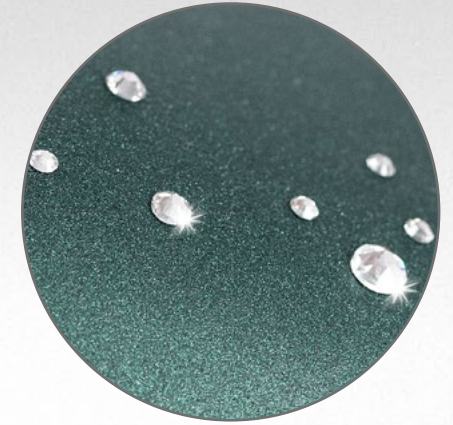

58-500-6058

58-500-6085

EDITION *Herz*  
 – INDIVIDUALISIERT –

**58-500-6088**  
 Pfote aus Kristallen

**58-500-6025**  
 Kristall-Schweif

**58-1500-6025 [i]**  
 Folienschrift | Alexa | silber glänzend | „Dana“