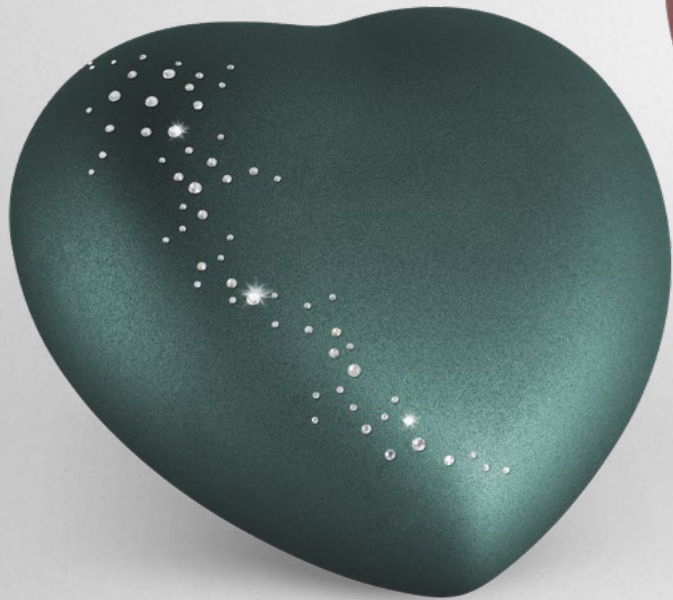

EDITION *Herz*

58-1500-6025