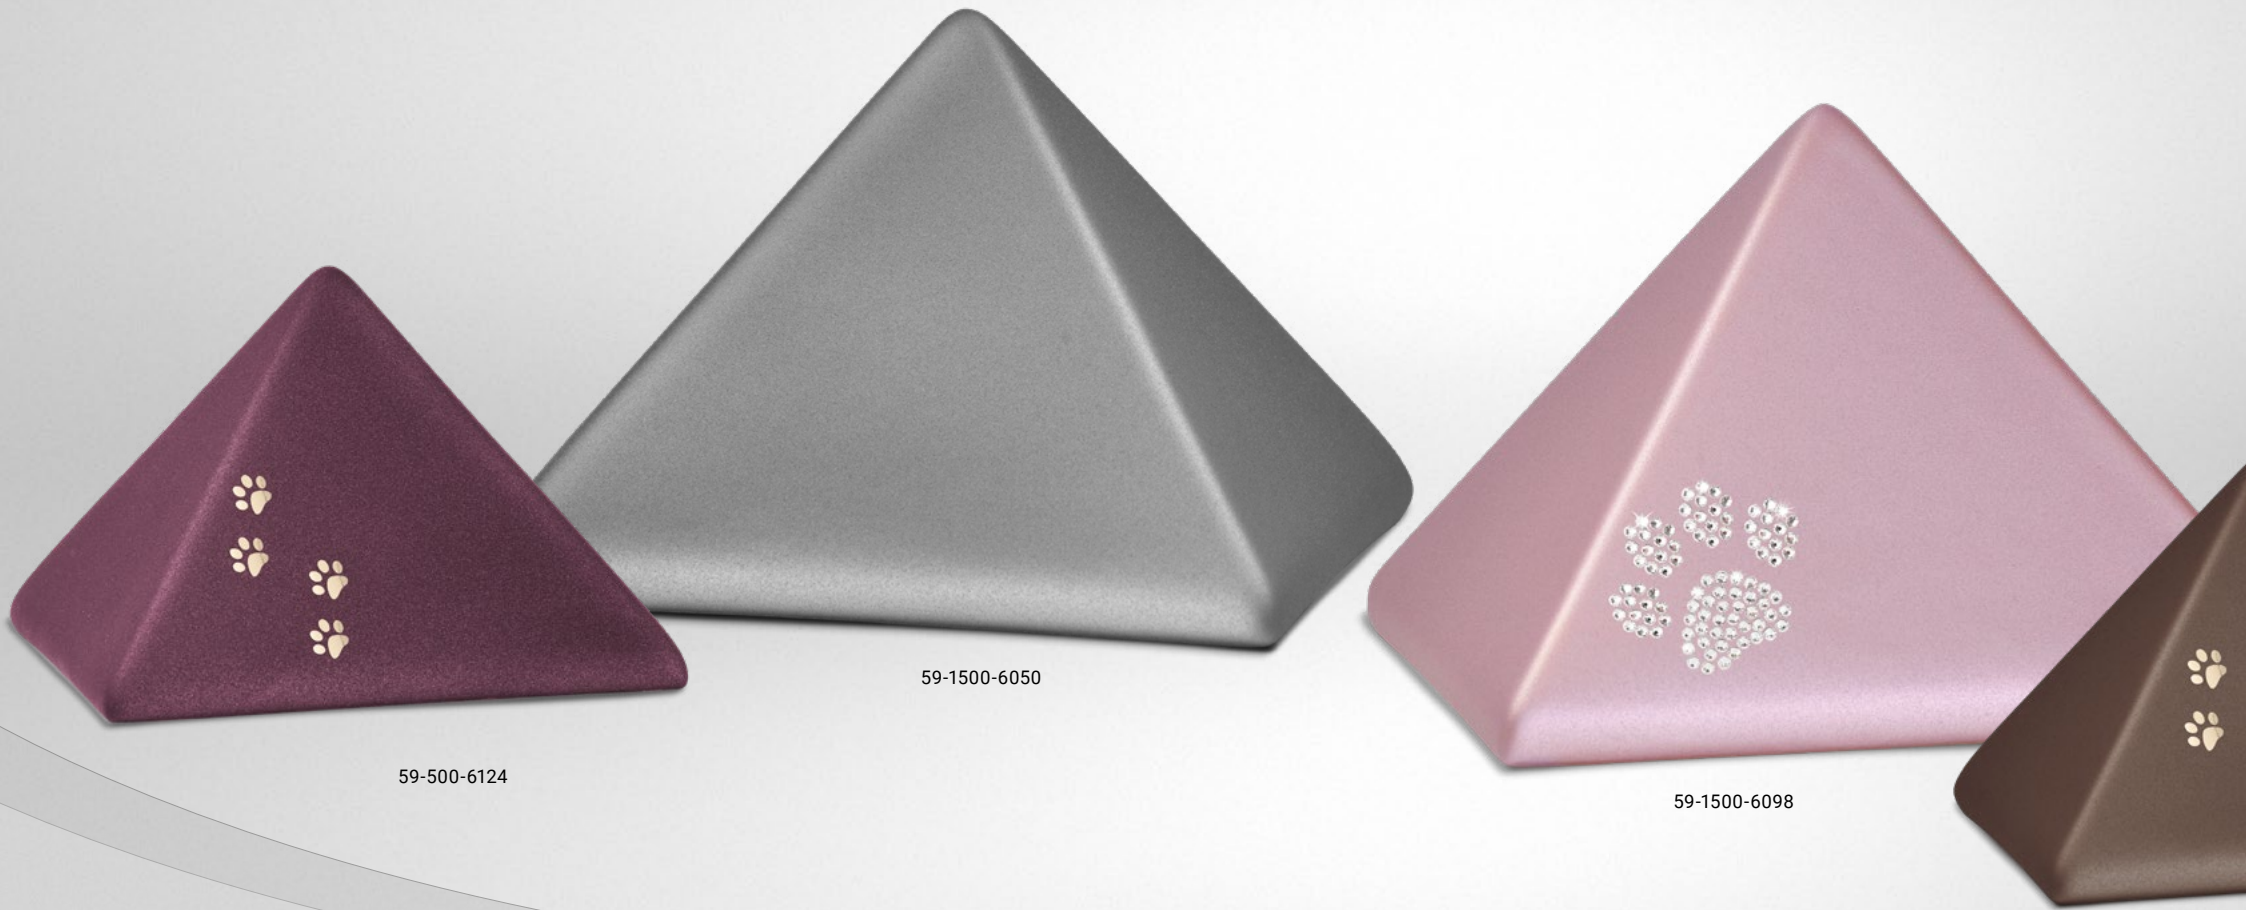

EDITION *Pyramide*

59-500-6124

59-1500-6050

59-1500-6098