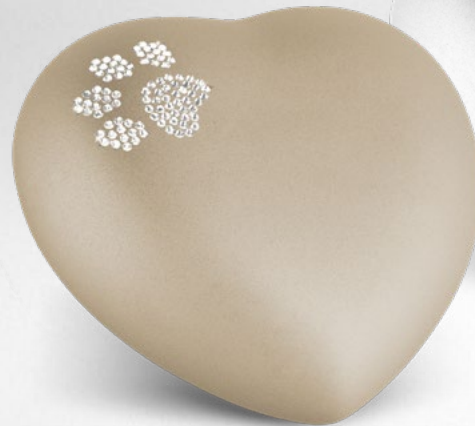

58-500-6078