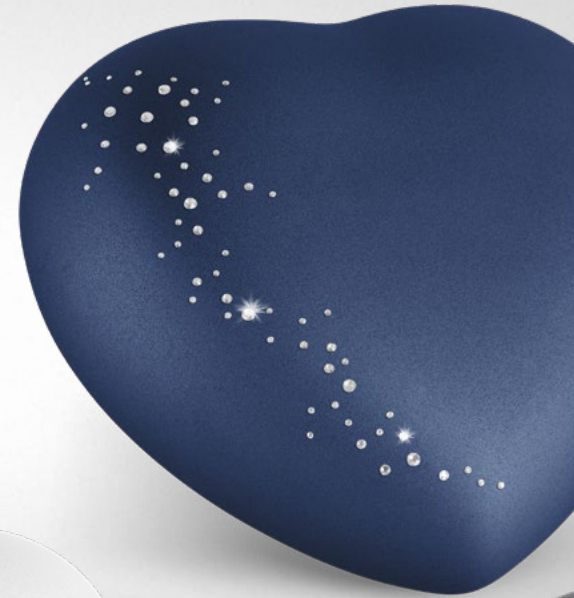

58-1500-6115