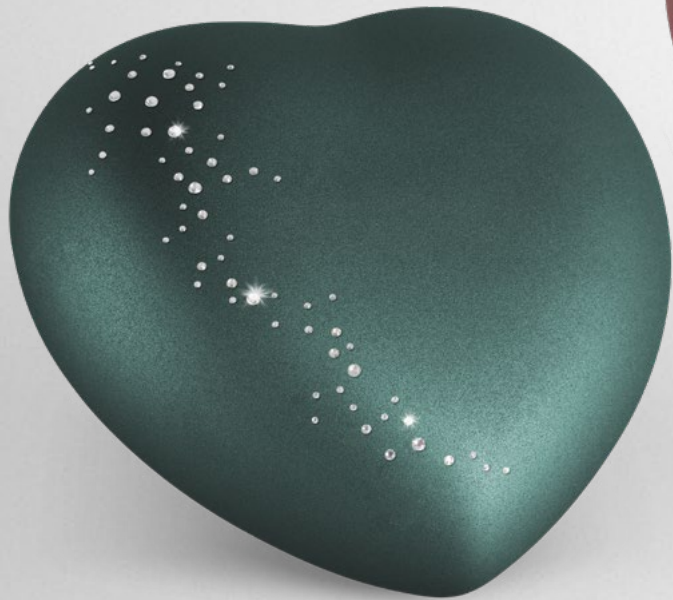

EDITION Herz

Die Urnen der Edition Herz besitzen eine perlmutt- oder samt-schimmernde Oberfläche und sind in vielen ansprechenden Farben erhältlich.

Verziert werden sie mit ausgewählten Pfotenmotiven oder Motiven aus hochwertigen Kristallen, die in liebevoller Handarbeit einzeln aufgebracht werden.

Art. Nr.	58-500-*	58-1500-*
Volumen	ca. 0,5 ltr.	ca. 1,5 ltr.
Durchmesser	ca. 15 cm	ca. 22 cm
Höhe	ca. 8 cm	ca. 11 cm
Gewicht	ca. 0,6 kg	ca. 1,3 kg
Tiergewicht	bis ca. 8 kg	bis ca. 20 kg

EDITION *Herz*

58-500-6085

58-500-6058

EDITION *Herz*
 – INDIVIDUALISIERT –

58-500-6088
 Pfote aus Kristallen

58-500-6025
 Kristall-Schweif

58-1500-6025 [i]
 Folienschrift | Alexa | silber glänzend | „Dana“

58-500-6080 [i]
 Lasergravur | Courgette | „Queene“ | LG-Motiv 3
 Lasergravur | Courgette | „Für die Welt warst du nur ein Hund, aber für mich warst du die Welt.“