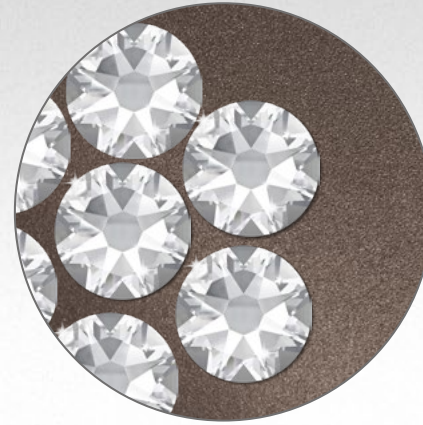

58-500-6085

58-500-6058

EDITION *Herz*
 – INDIVIDUALISIERT –

58-500-6088
 Pfote aus Kristallen

58-500-6025
 Kristall-Schweif

58-1500-6025 [i]
 Folienschrift | Alexa | silber glänzend | „Dana“

58-500-6080 [i]
 Lasergravur | Courgette | „Queene“ | LG-Motiv 3
 Lasergravur | Courgette | „Für die Welt warst du nur ein Hund, aber für mich warst du die Welt.“