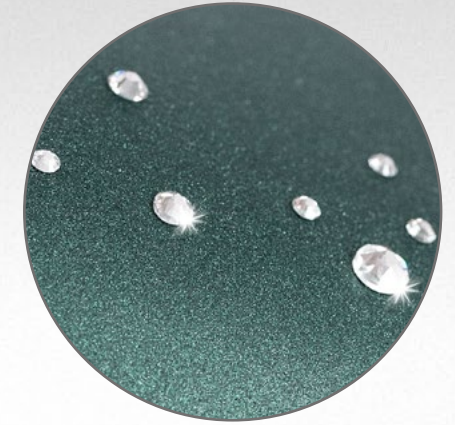

58-500-6085

58-500-6058

EDITION *Herz*
 – INDIVIDUALISIERT –

58-500-6088
 Pfote aus Kristallen

58-500-6025
 Kristall-Schweif

58-1500-6025 [i]
 Folienschrift | Alexa | silber glänzend | „Dana“

58-500-6080 [i]
 Lasergravur | Courgette | „Queene“ | LG-Motiv 3
 Lasergravur | Courgette | „Für die Welt warst du nur ein Hund, aber für mich warst du die Welt.“

58-500-6125 [i]
 Kristall-Schrift | „Sammy“

58-500-6058 [i]
 Kristall-Schrift | „Balu“

petrol 58-500-6028 58-1500-6028		navy 58-500-6118 58-1500-6118		schwarz 58-500-6108 58-1500-6108		siena 58-500-6088 58-1500-6088		steingrau 58-500-6058 58-1500-6058	
petrol 58-500-6025 58-1500-6025		navy 58-500-6115 58-1500-6115		schwarz 58-500-6105 58-1500-6105		siena 58-500-6085 58-1500-6085		steingrau 58-500-6055 58-1500-6055	
petrol 58-500-6020 58-1500-6020		navy 58-500-6110 58-1500-6110		schwarz 58-500-6100 58-1500-6100		siena 58-500-6080 58-1500-6080		steingrau 58-500-6050 58-1500-6050	
rubin 58-500-6038 58-1500-6038		berry 58-500-6128 58-1500-6128		rosé 58-500-6098 58-1500-6098		champagner 58-500-6078 58-1500-6078		weiß 58-500-6068 58-1500-6068	
rubin 58-500-6035 58-1500-6035		berry 58-500-6125 58-1500-6125		rosé 58-500-6095 58-1500-6095		champagner 58-500-6075 58-1500-6075		weiß 58-500-6065 58-1500-6065	
rubin 58-500-6030 58-1500-6030		berry 58-500-6120 58-1500-6120		rosé 58-500-6090 58-1500-6090		champagner 58-500-6070 58-1500-6070		weiß 58-500-6060 58-1500-6060	