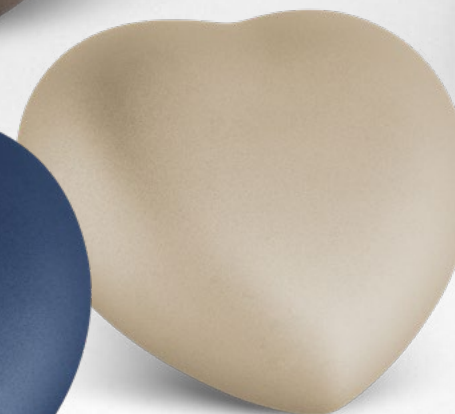

58-500-6070