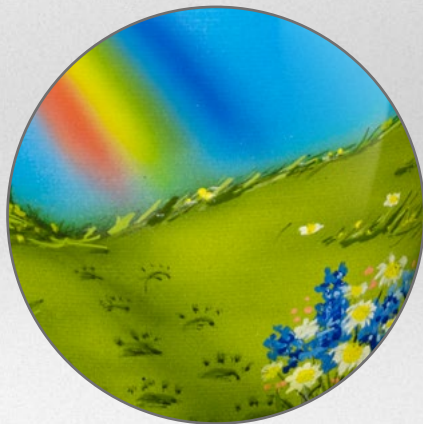

EDITION *Airbrush*

Die hochwertigen Naturstoffurnen werden einzeln mittels Airbrush-Technik von Hand bemalt.

Die Farbe wird als hauchzarter Staub aufgetragen, wodurch feinste Farbverläufe darzustellen sind. Dabei ist jede Urne ein Unikat.

EDITION *Airbrush*

– INDIVIDUALISIERT –

508-1500-A4 [i]

Folienschrift | Alexa | schwarz
„Happy“

508-500-A10 [i]

Folienschrift | Jeremias | weiß
„Sammy“

508-500-A7 [i]

Folienschrift | Lucida | schwarz
„Mira“

508-500-A8 [i]

Folienschrift | Courgette | silber matt
„Lucky“

508-500-A17
Spuren im Sand

508-500-A7
Blumenwiese

Spuren im Sand
508-500-A17
508-1500-A17
508-2800-A17

Himmelstreppe
508-500-A9
508-1500-A9
508-2800-A9