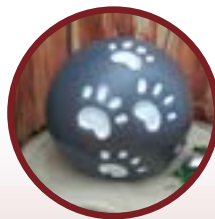

Tierurnen für den Außenbereich

Kugelform mit vier Pfötchenspuren

Alle Außenbereichsurnen sind witterungsbeständig und frostsicher!

Artikel-Nummer	ca. Vol. / Farbe
PS-A-G1-KUG-4P-BL	0,45 Ltr., Blau
PS-A-G2-KUG-4P-BL	1,00 Ltr., Blau
PS-A-G3-KUG-4P-BL	2,50 Ltr., Blau
PS-A-G1-KUG-4P-S	0,45 Ltr., Sand
PS-A-G2-KUG-4P-S	1,00 Ltr., Sand
PS-A-G3-KUG-4P-S	2,50 Ltr., Sand
PS-A-G1-KUG-4P-CR	0,45 Ltr., Creme
PS-A-G2-KUG-4P-CR	1,00 Ltr., Creme
PS-A-G3-KUG-4P-CR	2,50 Ltr., Creme
PS-A-G1-KUG-4P-PS	0,45 Ltr., Grau-Schwarz
PS-A-G2-KUG-4P-PS	1,00 Ltr., Grau-Schwarz
PS-A-G3-KUG-4P-PS	2,50 Ltr., Grau-Schwarz

Farbe Sand nicht mehr lieferbar

Sie wünschen die Pfoten farblich abgesetzt? Zur Wahl stehen Weiß oder Schwarz.

Artikel-Nummer	ca. Vol. / Farbe
PS-A-4P-Lack-Weiß	Pfoten m. Lack ausgemalt in Weiß
PS-A-4P-Lack-Schw	Pfoten m. Lack ausgemalt in Schwarz

Lieferzeit ca. 1 Woche

Gravurservice Gerne können wir Tierurnen und Erinnerungsherzen für den Außenbereich mit einer Gravur versehen. Hier geben wir keine Schriftart vor, da es der künstlerischen Freiheit unterliegt. Wir versuchen jedoch Ihre Wünsche zu erfüllen. Bitte beachten Sie: Eine Rückgabe nach erfolgter Gravur ist ausgeschlossen!

Die Lieferzeit beträgt ca. 2 Wochen.