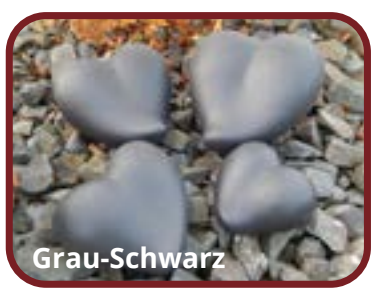

Grau-Schwarz