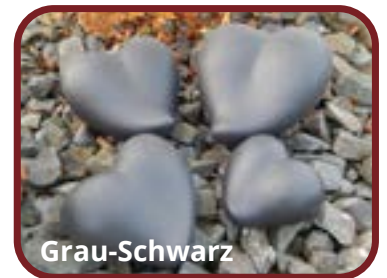

Grau-Schwarz

Artikel-Nummer	ca. Vol. / Farbe
PS-A-G1-HZ-CR	0,45 Ltr., Creme
PS-A-G2-HZ-CR	1,00 Ltr., Creme
PS-A-G3-HZ-CR	2,00 Ltr., Creme
PS-A-G4-HZ-CR	3,00 Ltr., Creme
PS-A-G1-HZ-PS	0,45 Ltr., Grau-Schwarz
PS-A-G2-HZ-PS	1,00 Ltr., Grau-Schwarz
PS-A-G3-HZ-PS	2,00 Ltr., Grau-Schwarz
PS-A-G4-HZ-PS	3,00 Ltr., Grau-Schwarz