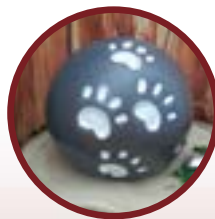

Tierurnen für den Außenbereich

Kugelform mit vier Pfötchenspuren

Alle Außenbereichsurnen sind witterungsbeständig und frostsicher!

Artikel-Nummer	ca. Vol. / Farbe
PS-A-G1-KUG-4P-BL	0,45 Ltr., Blau
PS-A-G2-KUG-4P-BL	1,00 Ltr., Blau
PS-A-G3-KUG-4P-BL	2,50 Ltr., Blau
PS-A-G1-KUG-4P-S	0,45 Ltr., Sand
PS-A-G2-KUG-4P-S	1,00 Ltr., Sand
PS-A-G3-KUG-4P-S	2,50 Ltr., Sand
PS-A-G1-KUG-4P-CR	0,45 Ltr., Creme
PS-A-G2-KUG-4P-CR	1,00 Ltr., Creme
PS-A-G3-KUG-4P-CR	2,50 Ltr., Creme
PS-A-G1-KUG-4P-PS	0,45 Ltr., Grau-Schwarz
PS-A-G2-KUG-4P-PS	1,00 Ltr., Grau-Schwarz
PS-A-G3-KUG-4P-PS	2,50 Ltr., Grau-Schwarz

Sie wünschen die Pfoten farblich abgesetzt? Zur Wahl stehen Weiß oder Schwarz.

Artikel-Nummer	ca. Vol. / Farbe
PS-A-4P-Lack-Weiß	Pfoten m. Lack ausgemalt in Weiß
PS-A-4P-Lack-Schw	Pfoten m. Lack ausgemalt in Schwarz

Lieferzeit ca. 1 Woche

Gravurservice Gerne können wir Tierurnen und Erinnerungsherzen für den Außenbereich mit einer Gravur versehen. Hier geben wir keine Schriftart vor, da es der künstlerischen Freiheit unterliegt. Wir versuchen jedoch Ihre Wünsche zu erfüllen. Bitte beachten Sie: Eine Rückgabe nach erfolgter Gravur ist ausgeschlossen!

Die Lieferzeit beträgt ca. 2 Wochen.